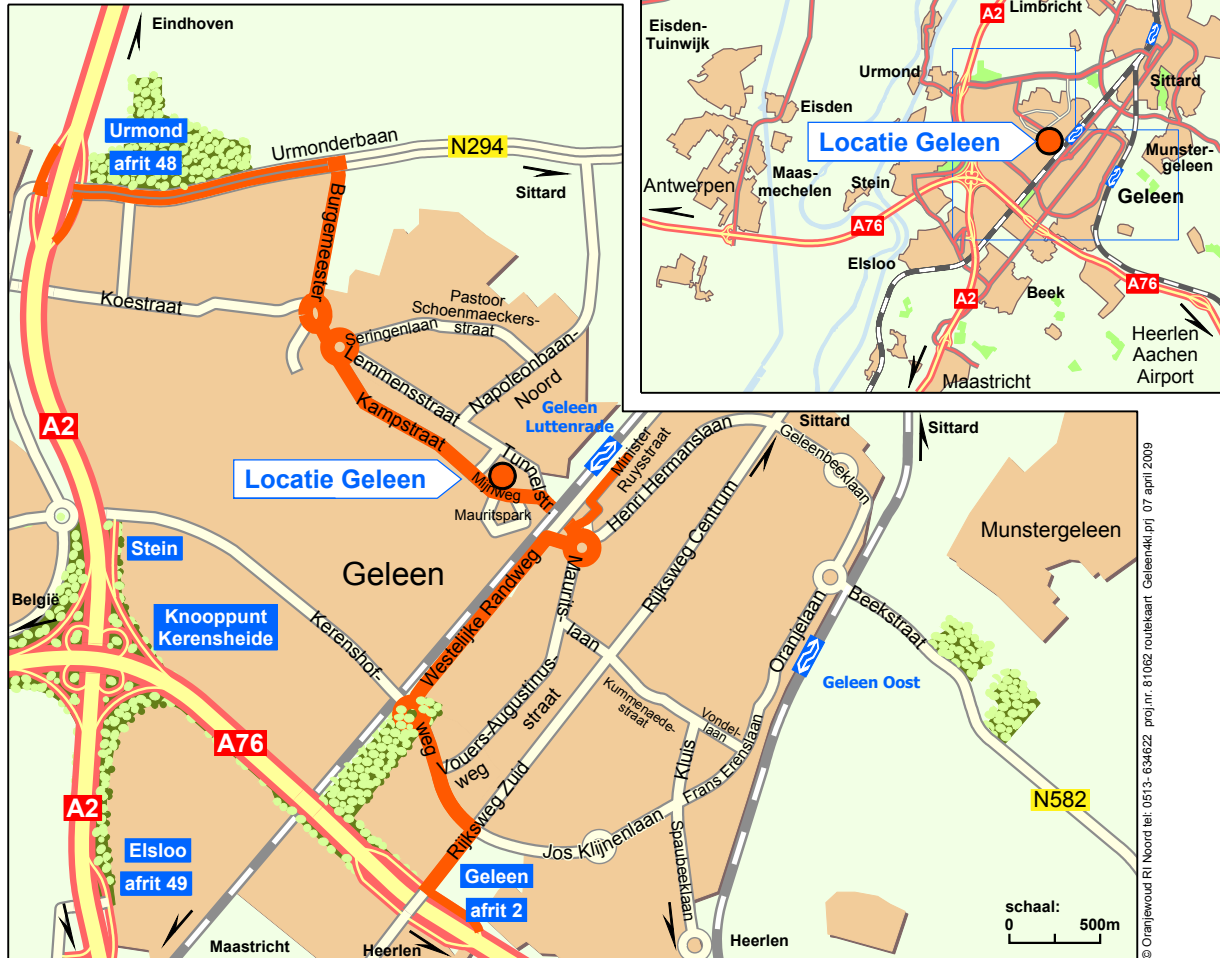

Routebeschrijving

Locatie Geleen

Mijnweg 3

6167 AC Geleen

Telefoon Oranjewoud: (046) 478 92 22

Telefoon Save: (0570) 66 39 93

AUTO

Vanaf Eindhoven

- A2 richting Maastricht
- Afslag 48, Urmond / Geleen
- Einde afrit links (Urmonderbaan)
- Borden Geleen-Chemelot 3
- Kantoor Mauritspark volgen

Vanaf Maastricht

- A2 richting Eindhoven
- Afslag 48, Urmond / Geleen
- Einde afrit rechts (Urmonderbaan)
- Borden Geleen-Chemelot 3
- Kantoor Mauritspark volgen

Vanaf Heerlen

- Vanaf Heerlen
- A76 richting Eindhoven
- Afslag 2, Geleen
- Einde afrit rechts (Rijksweg Zuid)
- Eerste straat links, Kerenshofweg - Westelijke Randweg
- Eerste straat rechts, Henri Hermanslaan
- Vierde afrit rotonde, Tunnelstraat - Mijnweg

OV

Vanaf NS-station Geleen-Lutterade

- Vanaf het NS-station Geleen-Lutterade is het ongeveer 10 minuten lopen naar het kantoor van Oranjewoud.
- Uitgang richting Centrum
- Voor politiebureau rechts trap af richting Tunnelstraat
- Rechts onder spoorwegviaduct door (Mijnweg)
- Na ongeveer 200m rechts
- Ingang Kantoor Mauritspark - borden Oranjewoud volgen